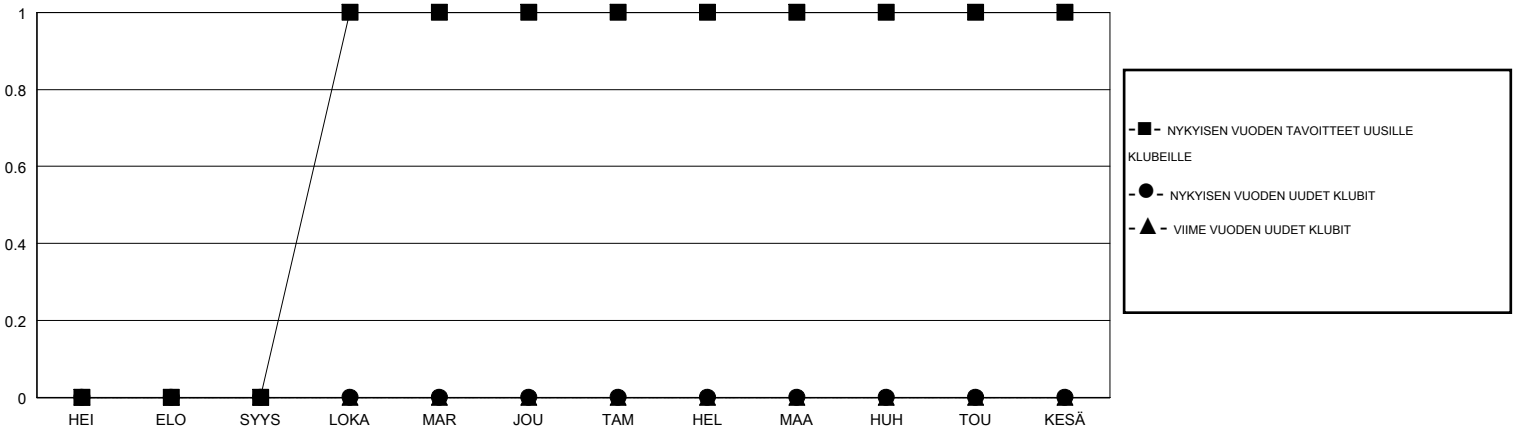

MONTHLY MEMBERSHIP PROGRESS REPORT

District 107 G

Results as of: 12/31/2019

GMT:

SIJAINTI FINLAND

GMT VAALIPIIRI

Klubit				jäsenä			
TULOKSET 2019-2020				TULOKSET 2019-2020			
NELJÄNNES	UUDEN KLUBIN TAVOITE	UUDET KLUBIT	LOPETETUT KLUBIT	NELJÄNNES	JÄSENKASVUN NETTOTAVOITE	TOTEUTUNUT JÄSENKASVU	POISTETUT JÄSENET (mukaan lukien siirrot)
HEI/ELO/SYYS	0	0	0	HEI/ELO/SYYS	20	9	22
LOKA/MAR/JOU	1	0	0	LOKA/MAR/JOU	20	18	23
TAM/HEL/MAA	0	0	0	TAM/HEL/MAA	20	0	0
HUH/TOU/KESÄ	0	0	0	HUH/TOU/KESÄ	20	0	0

TAVOITTEET JA UUDET KLUBIT, KUMULATIIVINEN

TAVOITTEET JA JÄSENET, KUMULATIIVINEN

LAKKAUTETUT KLUBIT: 0

21 CLUBS OF 60 LISÄNNYT YHDEN TAI USEAMMAN UUTTA JÄSENTÄ

SUKUPUOLIJAKAUMA

MIES 1,080 (85.85%)
NAINEN 178 (14.15%)