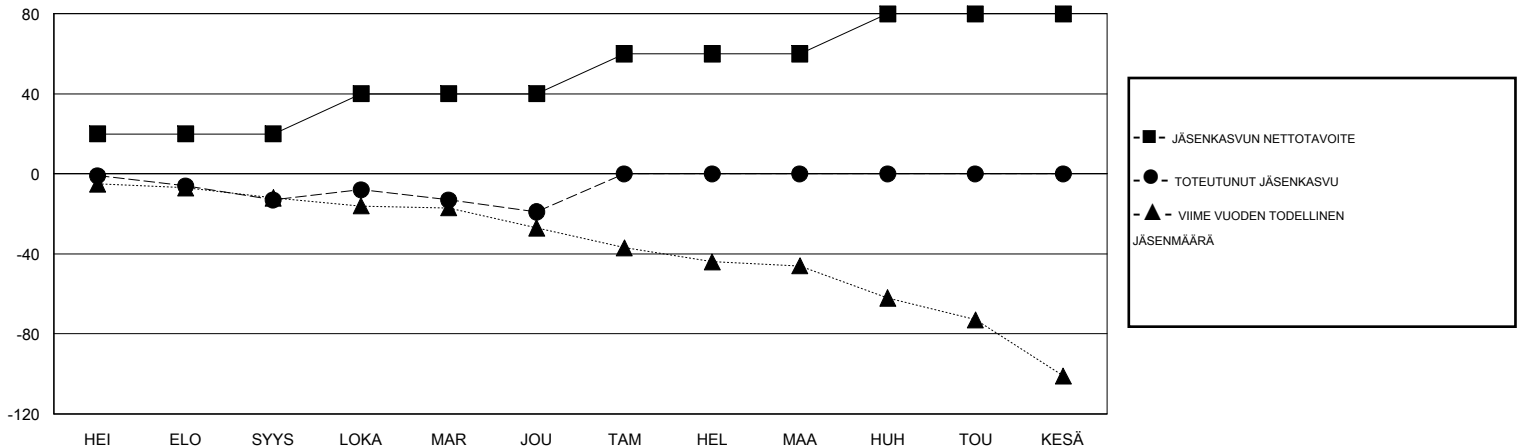

MONTHLY MEMBERSHIP PROGRESS REPORT

District 107 G

Results as of: 12/31/2019

GMT:

SIJAINTI FINLAND

GMT VAALIPIIRI

Klubit				jäsenä			
TULOKSET 2019-2020				TULOKSET 2019-2020			
NELJÄNNES	UUDEN KLUBIN TAVOITE	UUDET KLUBIT	LOPETETUT KLUBIT	NELJÄNNES	JÄSENKASVUN NETTOTAVOITE	TOTEUTUNUT JÄSENKASVU	POISTETUT JÄSENET (mukaan lukien siirrot)
HEI/ELO/SYYS	0	0	0	HEI/ELO/SYYS	20	9	22
LOKA/MAR/JOU	1	0	0	LOKA/MAR/JOU	20	18	23
TAM/HEL/MAA	0	0	0	TAM/HEL/MAA	20	0	0
HUH/TOU/KESÄ	0	0	0	HUH/TOU/KESÄ	20	0	0

TAVOITTEET JA UUDET KLUBIT, KUMULATIIVINEN

TAVOITTEET JA JÄSENET, KUMULATIIVINEN

LAKKAUTETUT KLUBIT: 0

21 CLUBS OF 60 LISÄNNYT YHDEN TAI USEAMMAN UUTTA JÄSENTÄ

SUKUPUOLIJAKAUMA

MIES 1,080 (85.85%)
NAINEN 178 (14.15%)